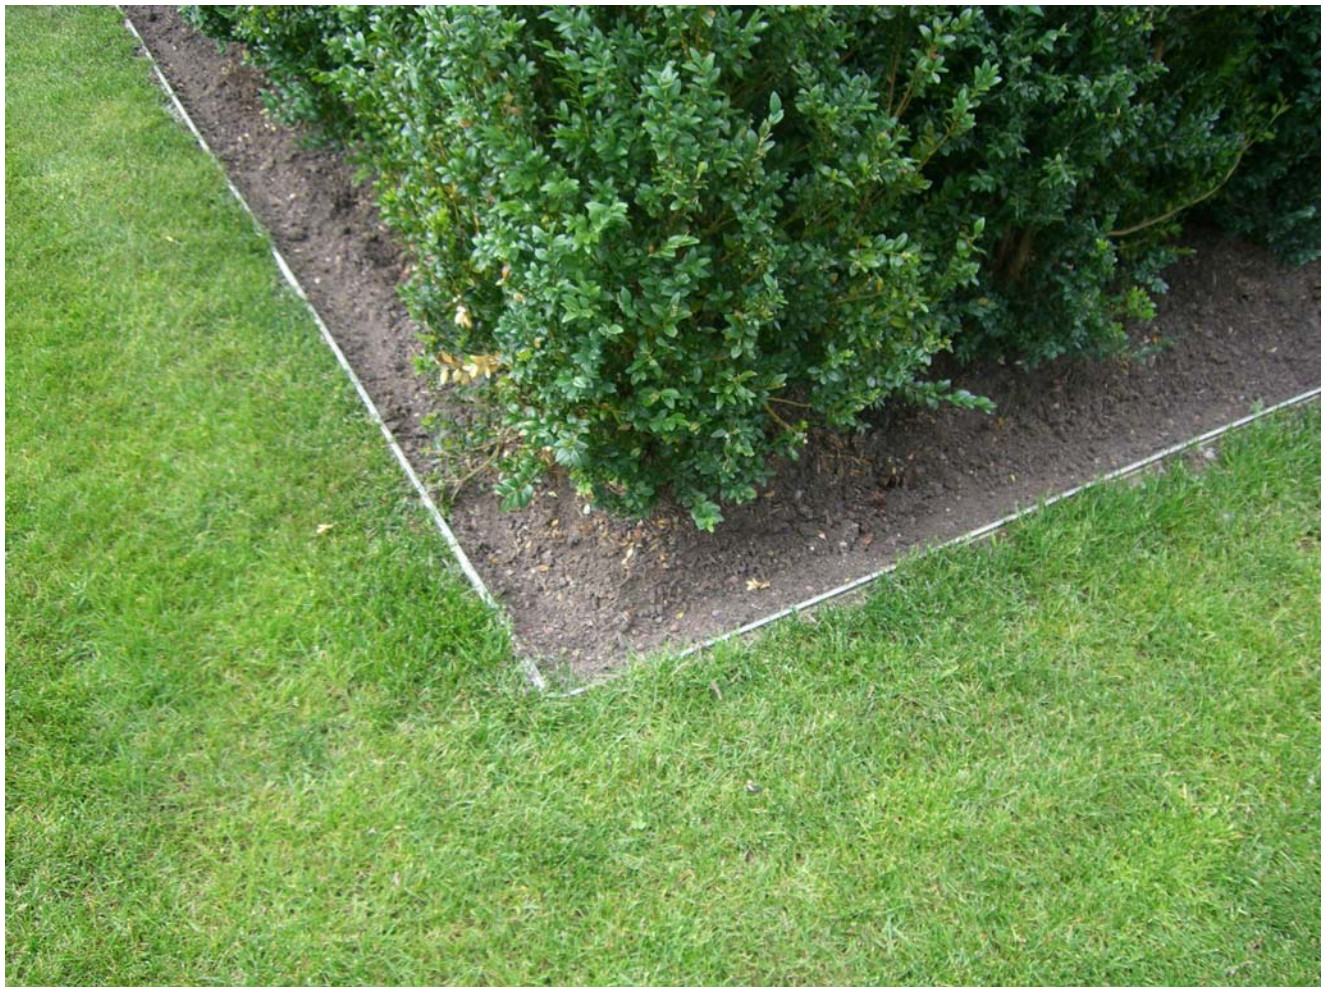

Rite-Edge Beeteinfassung aus Aluminium

Objekt: Kantonale Gebäudeversicherung Fribourg

Projektplanung und -ausführung Gartenanlage: Art du Jardin Zbinden, Fribourg

Hortima-Produkt: Rite-Edge Beeteinfassung 14 cm Höhe

Ansicht Haupteingang

Rosengarten, runde Ecken

Rechtwinklige Ecken

Kurven und spitze Winkel

Kurven und spitze Winkel

Langgezogene Kurven

Geraden