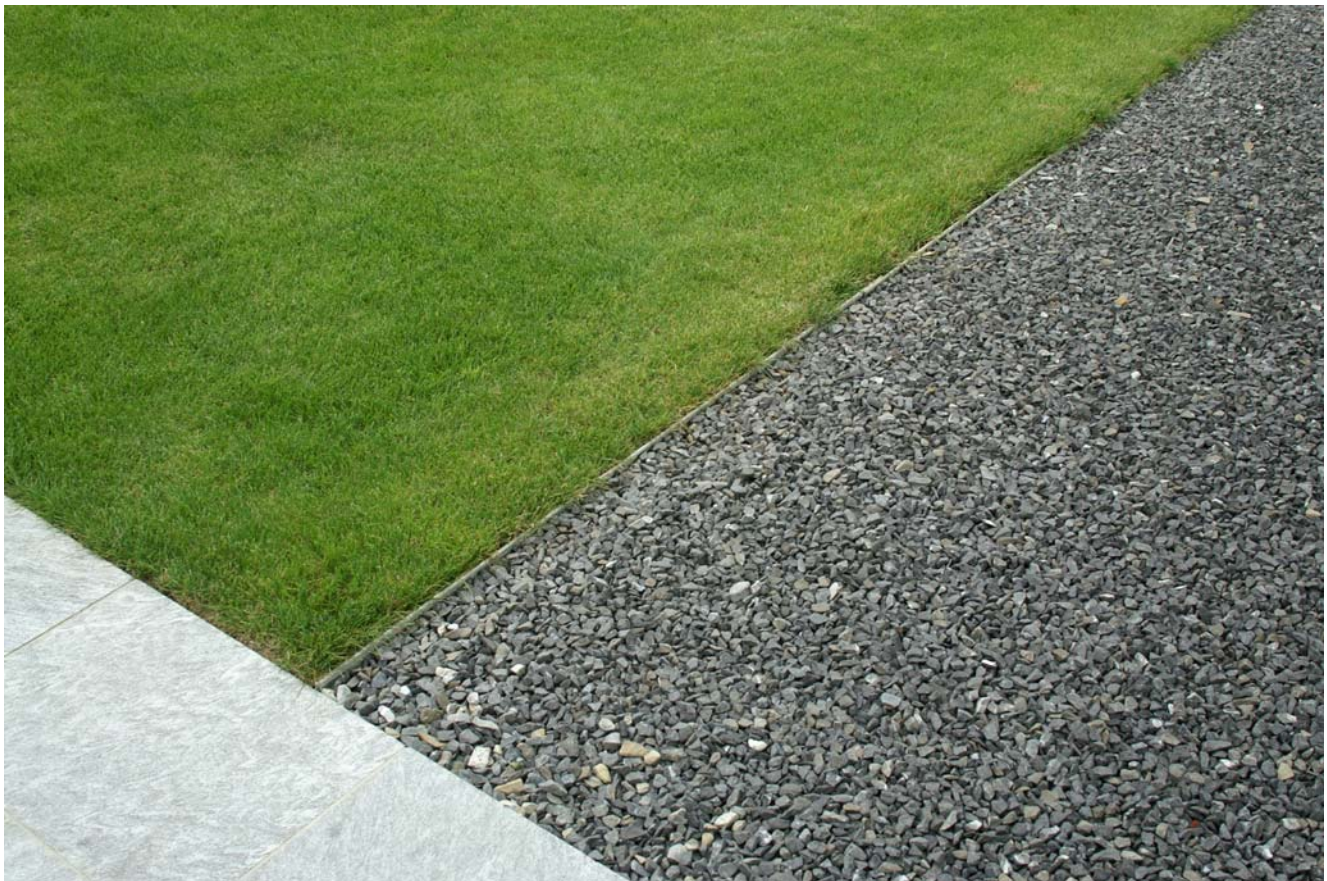

Rite-Edge Beeteinfassung aus Aluminium

Objekt: Kantonale Gebäudeversicherung Fribourg

Projektplanung und -ausführung Gartenanlage: Art du Jardin Zbinden, Fribourg

Hortima-Produkt: Rite-Edge Beeteinfassung 14 cm Höhe

Ansicht Haupteingang

Rosengarten, runde Ecken

Rechtwinklige Ecken

Kurven und spitze Winkel

Kurven und spitze Winkel

Langgezogene Kurven

Geraden