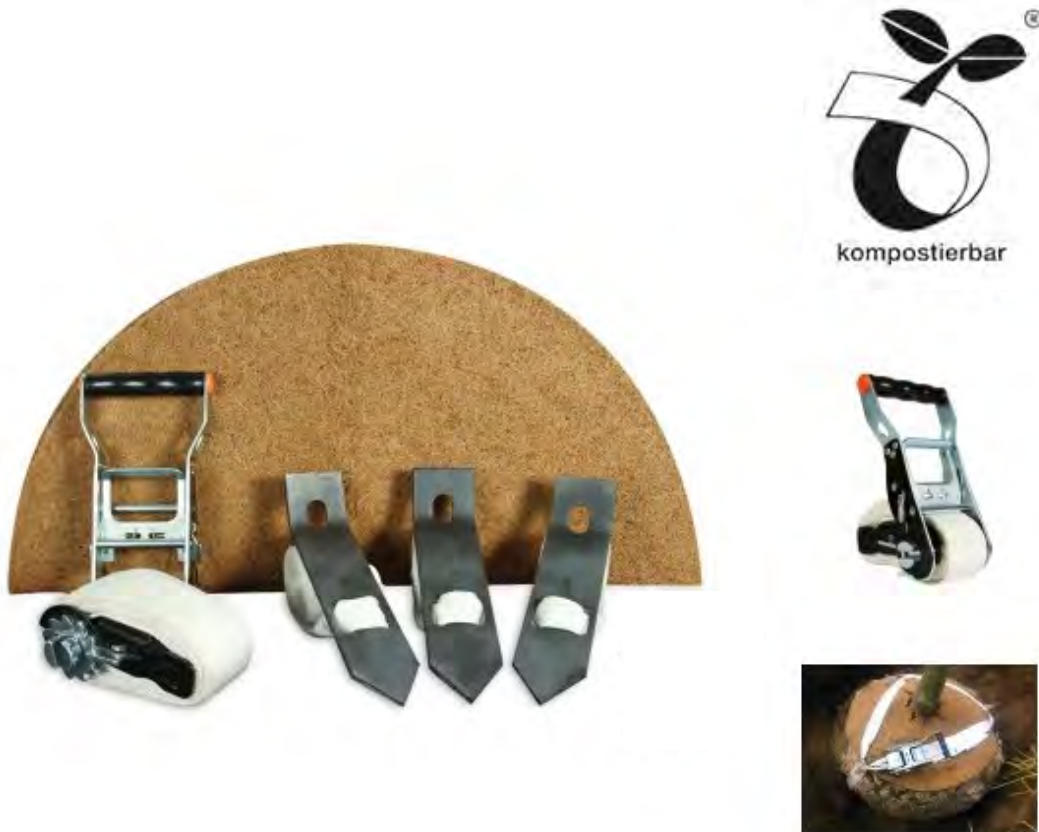

## GEFA TREELOCK 35 BIO

Das biologisch abbaubare Gurtband besteht aus Biopolymeren basierend auf nachwachsenden Rohstoffen und erfüllt die Voraussetzungen des EU-weiten «Keimling»-Siegels. Es überdauert einen Zeitraum von mindestens vier Jahren und verrottet danach vollständig.

GEFA TREELOCK® 35 BIO Unterflurverankerung für Bäume bis 35 cm Stammumfang im Set, bestehend aus 3 Erdankern mit geschlossener Bio Ankerschlaufen (1,10 cm), 1 Bio Spanngurt mit Ratschenunterteil (2,50 m) inkl. abnehmbaren Ratschenhebel und 1 Ballenschutzscheibe aus Kokos Ø 60 . Zugkraft pro Anker: 335 kg (leichter, gewachsener Boden, Einschlagtiefe 40 cm). Größere Einschlagtiefen erhöhen die Zugkraft der Anker. Einsatz nur im gewachsenen Boden.

Keimling Logo: Hierbei handelt es sich um ein EU-weites Zertifikat, das von den beauftragten Zertifizierungsorganisationen DIN Certco und Vinçotte nach standardisierten Verfahren vergeben wird und bezieht sich bei der TREELOCK® 35 BIO auf den Gurtbandwerkstoff.